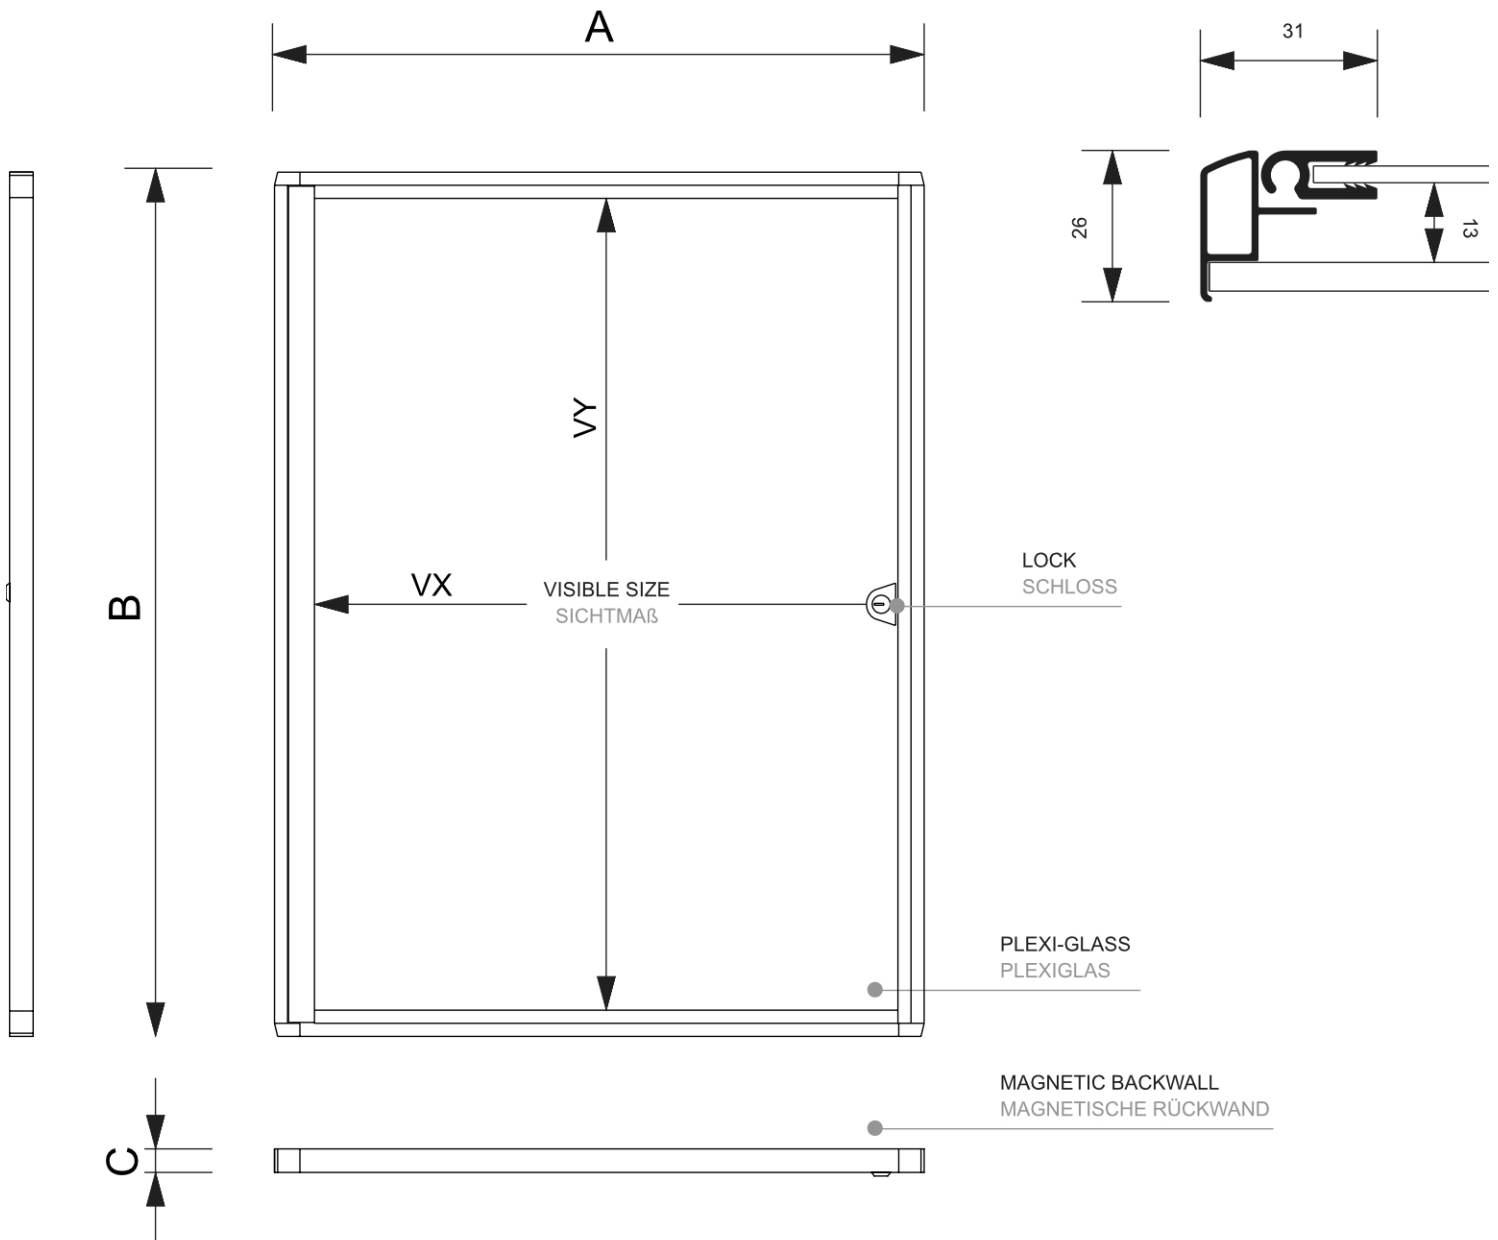

## Gablota magnetyczna do użytku wewnętrznego 9 x A4 czarna

SCXS9xA4C9005

- 9x A4 gablota do użytku w pomieszczeniach w eleganckiej czerni
- W zestawie z magnetyczną metalową ścianką tylną z możliwością pisania
- Front z drzwiami na zawiasach z plexi

## Gablota magnetyczna do użytku wewnętrznego 9 x A4 czarna

SCXS9xA4C9005

### PODSTAWOWE INFORMACJE

| SKU           | Sizes (mm)<br>(A x B x C) | Format (mm) | Widoczny rozmiar (mm)<br>(VXxVY) | Rozstaw otworów (mm)<br>(XxY) |
|---------------|---------------------------|-------------|----------------------------------|-------------------------------|
| SCXS9xA4C9005 | 711 x 963 x 26            | 9 x A4      | 660 x 923 mm                     | -                             |

### INFORMACJE O OPAKOWANIU

| Pakowanie 1<br>(mm) | Pakowanie 2<br>(mm) | Pakowanie 3<br>(mm) |
|---------------------|---------------------|---------------------|
| 1040 x 805 x 85     | -                   | -                   |